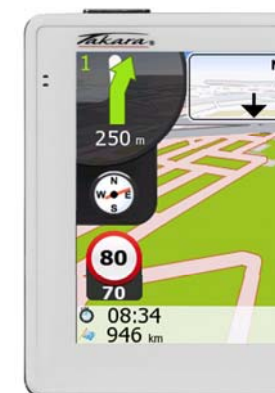

Takara
Multimedia

GP73

4.3"

Coloris disponibles: Noir (GP73), Rose (GP73P), ou Blanc (GP73W)

NAVIGATEUR GPS NOMADE GP73

>>Spécifications

- Ecran digital 4.3", tactile Extra SLIM
- Résolution 320x240, 65000 couleurs
- Guidage Vocal
- Lecteur Multimédia: Photo/Vidéo/Musique
- Système d'exploitation: Windows CE
- Mémoire 2 Go préchargée avec logiciel Takara Navigation et Cartographie Europe de l'ouest
- Cartes 2D-3D jour/nuit
- Processeur 500 MHz
- Accessoires fournis: Batterie, câble allume cigare, support universel
- Dimensions:12x7.8x1.1cm

>>Options

- Lane Assist
- Speed Limit
- Alimentation secteur 230/12 Volt
- SD Card disponible pour tous pays

>>Specifications

- 4.3" Digital touch screen, Extra SLIM
- Resolution: 320x240, 65000 colors
- Vocal Guidance
- Multimedia Player
- Windows CE
- Memory 2 Go with Takara software and Europe map
- 2D-3D cartography night/day
- Processor 500 MHz
- Accessories provided: Battery, cigar lighter plug, universal bracket
- Dimensions:12x7.8x1.1cm

>>Options

- Lane Assist
- Speed Limit
- 230/12 Volt Adaptator
- SD Card available for all country