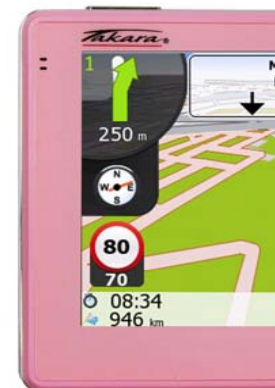

Takara
Multimedia

GP73

4.3"

Coloris disponibles: Noir (GP73), Rose (GP73P), ou Blanc (GP73W)

NAVIGATEUR GPS NOMADE GP73

>>Spécifications

- Ecran digital 4.3", tactile Extra SLIM
- Résolution 320x240, 65000 couleurs
- Guidage Vocal
- Lecteur Multimédia: Photo/Vidéo/Musique
- Système d'exploitation: Windows CE
- Mémoire 2 Go préchargée avec logiciel Takara Navigation et Cartographie Europe de l'ouest
- Cartes 2D-3D jour/nuit
- Processeur 500 MHz
- Accessoires fournis: Batterie, câble allume cigare, support universel
- Dimensions:12x7.8x1.1cm

>>Options

- Lane Assist
- Speed Limit
- Alimentation secteur 230/12 Volt
- SD Card disponible pour tous pays

>>Specifications

- 4.3" Digital touch screen, Extra SLIM
- Resolution: 320x240, 65000 colors
- Vocal Guidance
- Multimedia Player
- Windows CE
- Memory 2 Go with Takara software and Europe map
- 2D-3D cartography night/day
- Processor 500 MHz
- Accessories provided: Battery, cigar lighter plug, universal bracket
- Dimensions:12x7.8x1.1cm

>>Options

- Lane Assist
- Speed Limit
- 230/12 Volt Adaptator
- SD Card available for all country